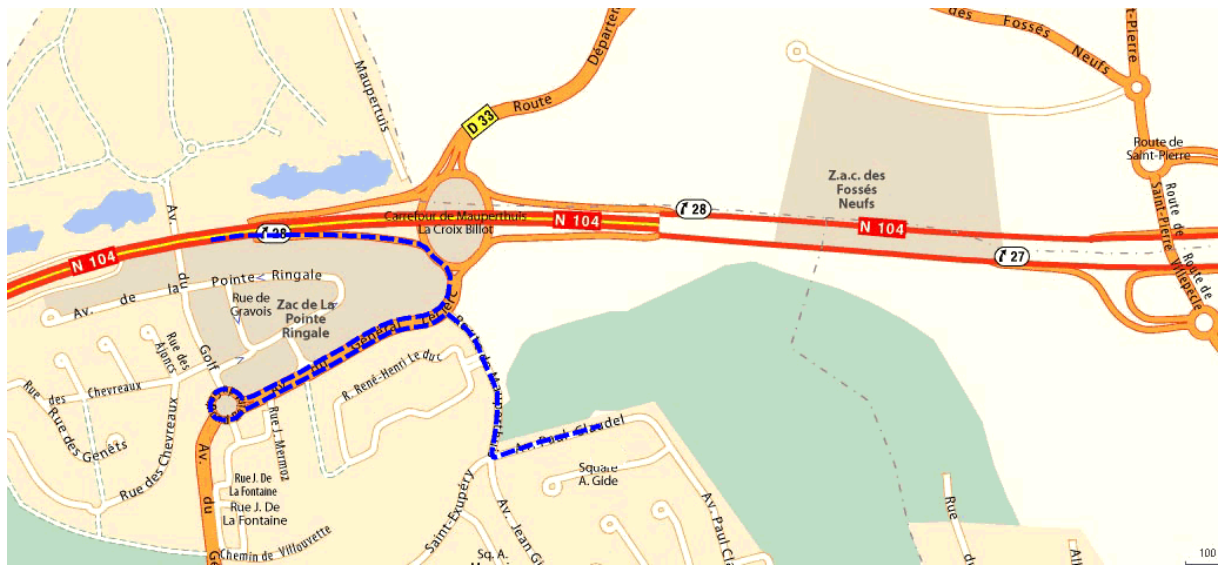

Dominique RAYNAL
14, avenue Paul Claudel
91250 SAINT GERMAIN LES CORBEIL
(EU/France)

Mobile : +33 0 6 60 94 50 44

Close to Paris :

A6/E15 – N104 « Francilienne » (between Courcouronnes and Lieusaint) –
Exit #28 – Avenue du General Leclerc – Rond Point du Golf – Avenue du
General Leclerc – Route de Mauperthus – Avenue Paul Claudel.